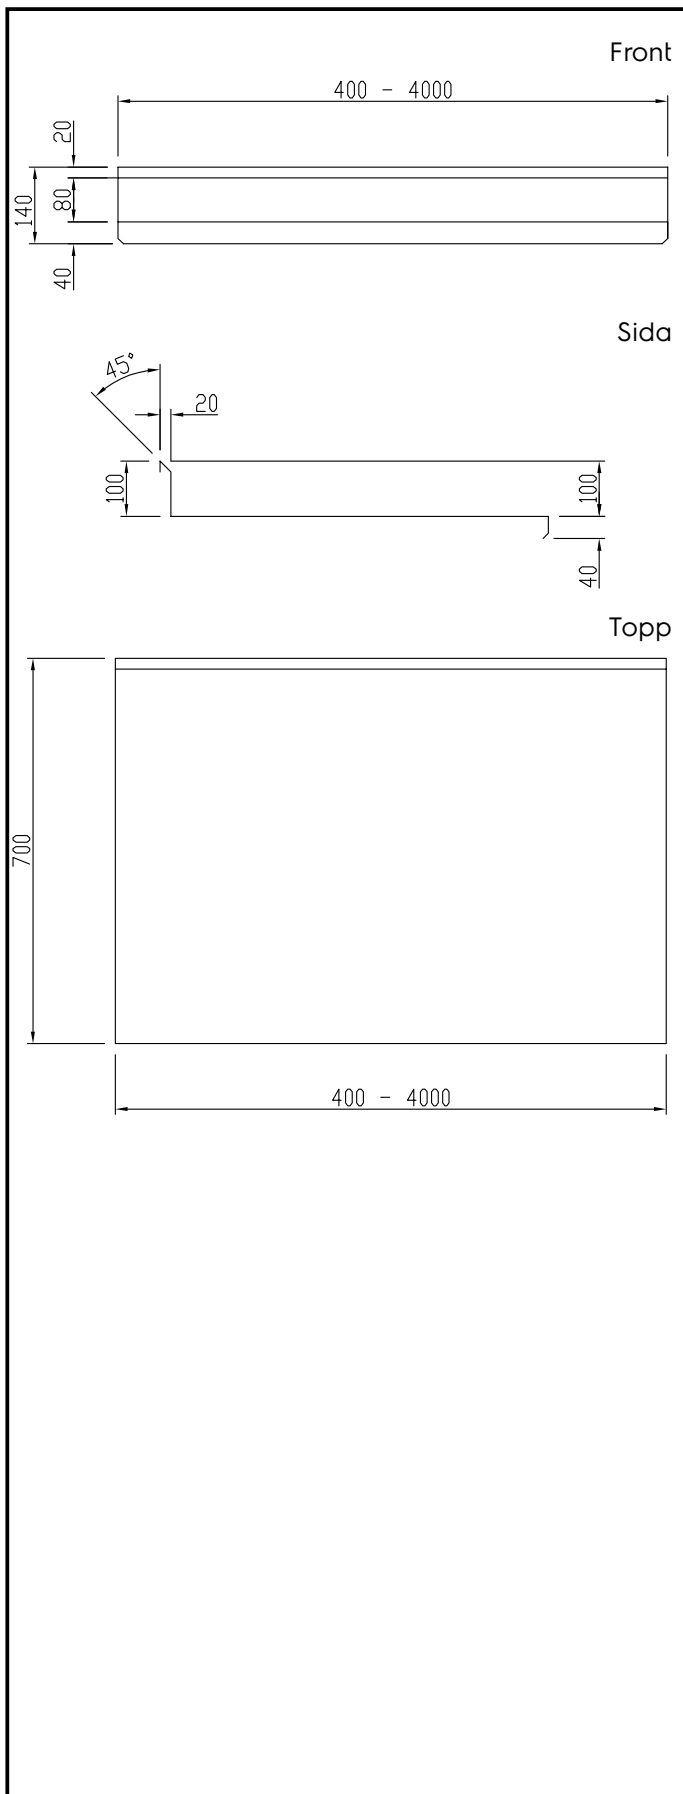

Viktig information

Yttermått, bredd	
121135 (TPLA9A)	900 mm
Yttermått, djup	700 mm
Yttermått, höjd	140 mm
Upprätt mått, höjd	100 mm
Upprätt mått, radie	90°
Bänkskiva tjocklek	40 mm
Nettovikt:	33 kg